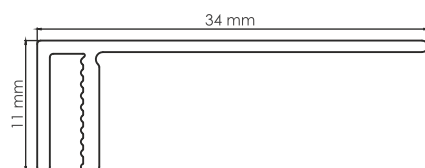

Παρελκόμενα

Σοβατεπί στο ίδιο ακριβώς χρώμα με το δάπεδο

Σοβατεπί Νο68 | Διάστασεις: 63mm x 16mm

Μεγάλη γκάμα προφίλ αλουμινίου στο ίδιο χρώμα με το δάπεδο.

401 - Τερματικό (7mm)

407 - Τερματικό (7&9mm)

402 - Ενωτικό Συστολής - Διαστολής

406 - Βάση για προφίλ. 402, 403 & 407

403 - Ενωτικό υψομετρικής διαφοράς

404 - Τερματικό για σκαλοπάτι

405 - Βάση για προφίλ. 404