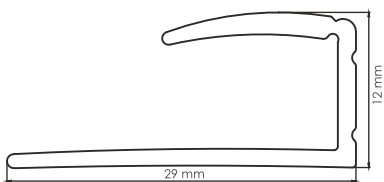

Παρελκόμενα

Σοβατεπί στο ίδιο ακριβώς χρώμα με το δάπεδο

Σοβατεπί Νο68 | Διάστασεις: 63mm x 16mm

Μεγάλη γκάμα προφίλ αλουμινίου στο ίδιο χρώμα με το δάπεδο.

401 - Τερματικό (7mm)

407 - Τερματικό (7&9mm)

402 - Ενωτικό Συστολής - Διαστολής