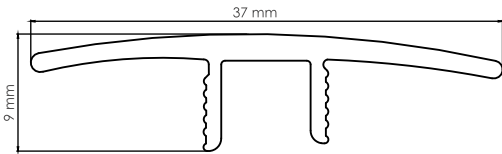

Παρελκόμενα

Σοβατεπί στο ίδιο ακριβώς χρώμα με το δάπεδο

Σοβατεπί Νο68 | Διάστασεις: 63mm x 16mm

Μεγάλη γκάμα προφίλ αλουμινίου στο ίδιο χρώμα με το δάπεδο.

401 - Τερματικό (7mm)

407 - Τερματικό (7&9mm)

402 - Ενωτικό Συστολής - Διαστολής

406 - Βάση για προφίλ. 402, 403 & 407

403 - Ενωτικό υψομετρικής διαφοράς

404 - Τερματικό για σκαλοπάτι

405 - Βάση για προφίλ. 404