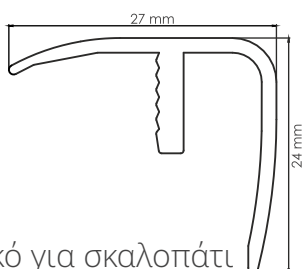

Παρελκόμενα

Σοβατεπί στο ίδιο ακριβώς χρώμα με το δάπεδο

Σοβατεπί Νο68 | Διάστασεις: 63mm x 16mm

Μεγάλη γκάμα προφίλ αλουμινίου στο ίδιο χρώμα με το δάπεδο.

401 - Τερματικό (7mm)

407 - Τερματικό (7&9mm)

402 - Ενωτικό Συστολής - Διαστολής

406 - Βάση για προφίλ. 402, 403 & 407

403 - Ενωτικό υψομετρικής διαφοράς

404 - Τερματικό για σκαλοπάτι

405 - Βάση για προφίλ. 404