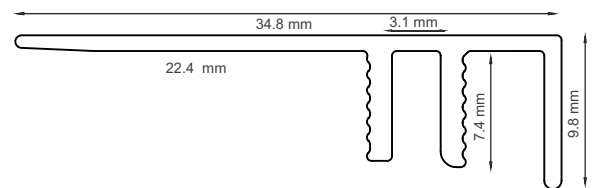

Παρελκόμενα

Σοβατεπί στο ίδιο ακριβώς χρώμα με το δάπεδο

Σοβατεπί Νο68 | Διάστασεις: 63mm x 16mm

Μεγάλη γκάμα προφίλ αλουμινίου στο ίδιο χρώμα με το δάπεδο.

401 - Τερματικό (7mm)

407 - Τερματικό (7&9mm)

402 - Ενωτικό Συστολής - Διαστολής

406 - Βάση για προφίλ. 402, 403 & 407

403 - Ενωτικό υψομετρικής διαφοράς

404 - Τερματικό για σκαλοπάτι

405 - Βάση για προφίλ. 404