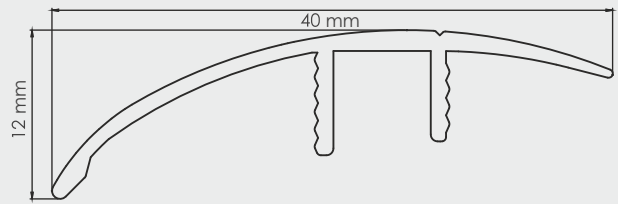

Παρελκόμενα

Σοβατεπί στο ίδιο ακριβώς χρώμα με το δάπεδο

Σοβατεπί Νο68 | Διάστασεις: 63mm x 16mm

Μεγάλη γκάμα προφίλ αλουμινίου στο ίδιο χρώμα με το δάπεδο.

401 - Τερματικό (7mm)

407 - Τερματικό (7&9mm)

402 - Ενωτικό Συστολής - Διαστολής

406 - Βάση για προφίλ. 402, 403 & 407

403 - Ενωτικό υψομετρικής διαφοράς

404 - Τερματικό για σκαλοπάτι

405 - Βάση για προφίλ. 404