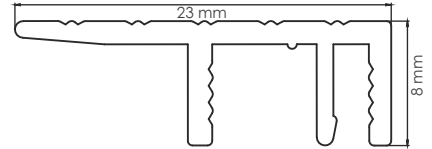

Παρελκόμενα

Σοβατεπί στο ίδιο ακριβώς χρώμα με το δάπεδο

Σοβατεπί Νο68 | Διάστασεις: 63mm x 16mm

Μεγάλη γκάμα προφίλ αλουμινίου στο ίδιο χρώμα με το δάπεδο.

401 - Τερματικό (7mm)

407 - Τερματικό (7&9mm)

402 - Ενωτικό Συστολής - Διαστολής

406 - Βάση για προφίλ. 402, 403 & 407

403 - Ενωτικό υψομετρικής διαφοράς

404 - Τερματικό για σκαλοπάτι

405 - Βάση για προφίλ. 404