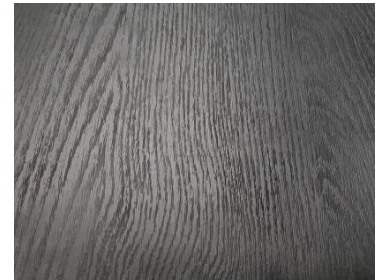

### Melamine Faced Board Intra Surface Texture

Η υφή Intra αναπαράγει μια απομίμηση καπλαμά με έντονο περίγραμμα DOS (καρδιά).